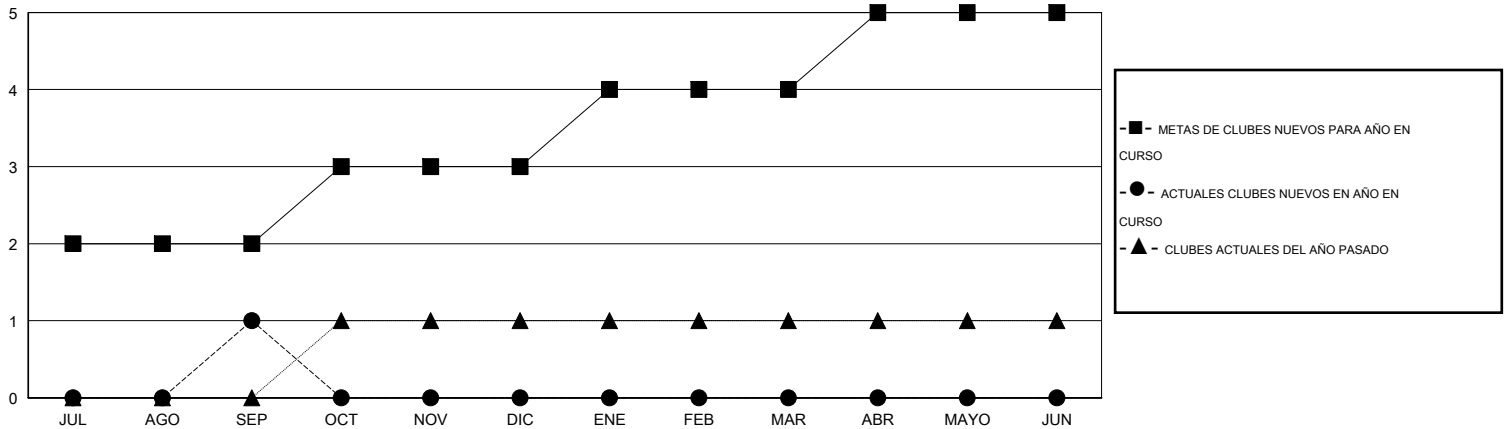

# MONTHLY MEMBERSHIP PROGRESS REPORT

District H 1

Results as of: 9/30/2014

GMT: Jaime García Cepeda

UBICACIÓN PERU

GMT DE AE 3

Clubes					socios				
RESULTADOS DE 2014-2015					RESULTADOS DE 2014-2015				
TRIMESTRE	META DE CLUBES NUEVOS	NUEVOS CLUBES	CLUBES DADOS DE BAJA	GANANCIA/PÉRDIDA NETA	TRIMESTRE	META DE SOCIOS NUEVOS	SOCIOS FUNDADORES Y NUEVOS SOCIOS AÑADIDOS	SOCIOS DADOS DE BAJA	GANANCIA/PÉRDIDA NETA
JUL/AGO/SEP	2	1	1	0	JUL/AGO/SEP	70	121	140	-19
OCT/NOV/DIC	1	0	0	0	OCT/NOV/DIC	45	0	0	0
ENE/FEB/MAR	1	0	0	0	ENE/FEB/MAR	45	0	0	0
ABR/MAYO/JUN	1	0	0	0	ABR/MAYO/JUN	35	0	0	0

METAS Y CIFRA ACUMULATIVA DE CLUBES NUEVOS

METAS Y CIFRA ACUMULATIVA DE SOCIOS

CLUBES DADOS DE BAJA: 1	36 CLUBS OF 89 AÑADIERON 1 O MÁS SOCIOS NUEVOS	<b>DISTRIBUCIÓN POR SEXO</b>
		MASCULINO 1,127 (53.49%)
		FEMENINO 980 (46.51%)
<b>SOCIOS DADOS DE BAJA</b>	<a href="#">CLIC AQUÍ PARA DATOS DE SALUD DE CLUB</a>	SOCIOS EN UNIDAD FAMILIAR 722
FALLECIDOS 1		CABEZA DE FAMILIA 305
CLUB CANCELADO 8		NO ES CABEZA DE FAMILIA 417
OTRO 131		
<b>TOTAL 140</b>		