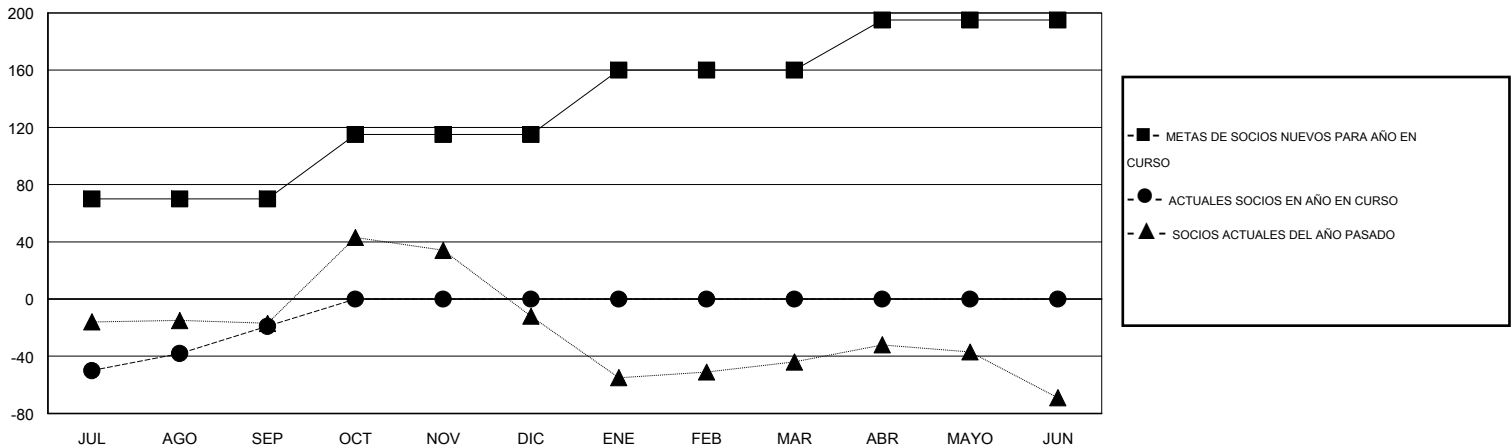

# MONTHLY MEMBERSHIP PROGRESS REPORT

District H 1

Results as of: 9/30/2014

GMT: Jaime García Cepeda

UBICACIÓN PERU

GMT DE AE 3

Clubes					socios				
RESULTADOS DE 2014-2015					RESULTADOS DE 2014-2015				
TRIMESTRE	META DE CLUBES NUEVOS	NUEVOS CLUBES	CLUBES DADOS DE BAJA	GANANCIA/PÉRDIDA NETA	TRIMESTRE	META DE SOCIOS NUEVOS	SOCIOS FUNDADORES Y NUEVOS SOCIOS AÑADIDOS	SOCIOS DADOS DE BAJA	GANANCIA/PÉRDIDA NETA
JUL/AGO/SEP	2	1	1	0	JUL/AGO/SEP	70	121	140	-19
OCT/NOV/DIC	1	0	0	0	OCT/NOV/DIC	45	0	0	0
ENE/FEB/MAR	1	0	0	0	ENE/FEB/MAR	45	0	0	0
ABR/MAYO/JUN	1	0	0	0	ABR/MAYO/JUN	35	0	0	0

METAS Y CIFRA ACUMULATIVA DE CLUBES NUEVOS

METAS Y CIFRA ACUMULATIVA DE SOCIOS

CLUBES DADOS DE BAJA: 1	36 CLUBS OF 89 AÑADIERON 1 O MÁS SOCIOS NUEVOS	<b>DISTRIBUCIÓN POR SEXO</b>
		MASCULINO 1,127 (53.49%)
		FEMENINO 980 (46.51%)
<b>SOCIOS DADOS DE BAJA</b>	<a href="#">CLIC AQUÍ PARA DATOS DE SALUD DE CLUB</a>	SOCIOS EN UNIDAD FAMILIAR 722
FALLECIDOS 1		CABEZA DE FAMILIA 305
CLUB CANCELADO 8		NO ES CABEZA DE FAMILIA 417
OTRO 131		
<b>TOTAL 140</b>		